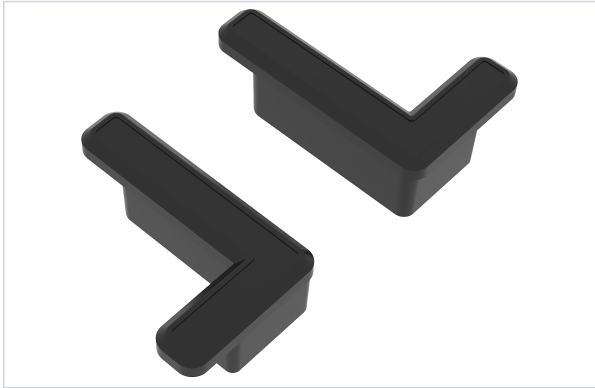

Agencement et aménagement > Aménagement de cuisine > Cache >

Paire de caches pour angles Tela

Votre prix : **7,60€** HT

Caractéristiques techniques

Matière	Caoutchouc
Coloris	Noir
Articles associés	Pour la gamme Tela
Sens	Droite et gauche
Contenance	2 pcs

Caractéristiques produit

Référence	CSM110
Marque	Cosma