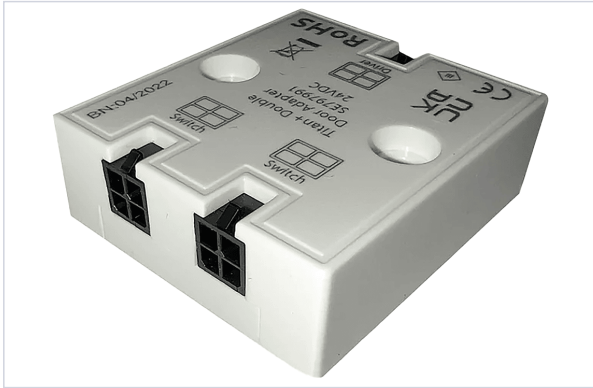

Électricité > Éclairage, ampoules et accessoires > Accessoire d'éclairage >

Adaptateur Titan+ pour porte double

Notre prix : **29,05€** HT

Caractéristiques techniques

Spécificité	Le capteur de porte double Titan+ est la solution idéale pour maximiser la fonctionnalité d'un pilote LED Titan+ pour les applications d'éclairage en armoire. Les capteurs, l'adaptateur et le pilote LED se connectent tous facilement avec des connecteurs mâles et femelles. Une fois assemblés, les capteurs allumeront/éteindront l'éclairage à l'ouverture et à la fermeture des portes de l'armoire.
Longueur (mm)	62
Tension d'alimentation (V)	24
Largeur (mm)	17

Caractéristiques produit

Référence	SNS116
Marque	Sensio