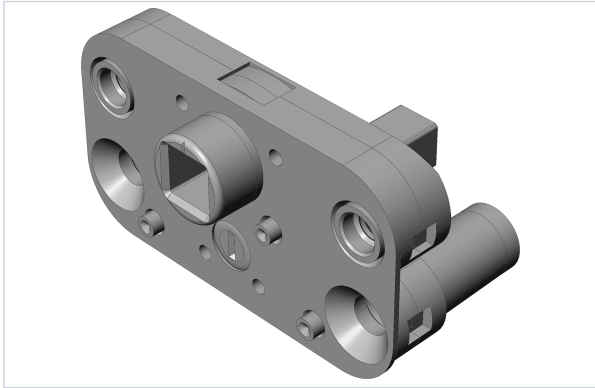

Serrurerie et quincaillerie porte-fenêtre > Serrure et verrou > Serrure > Accessoire pour serrure >

Renvoi de fouillot SLG 13.5-15.1

Votre prix : **12,03€** HT

[Voir la fiche technique](#)

Caractéristiques techniques

| | |
|-----------------------------|---|
| Matière | Acier galvanisé |
| Utilisation | Pour fenêtre PVC |
| Axe du fouillot (mm) | -6 |
| Type d'ouvrant | Oscillo-battant et ouverture à la française |