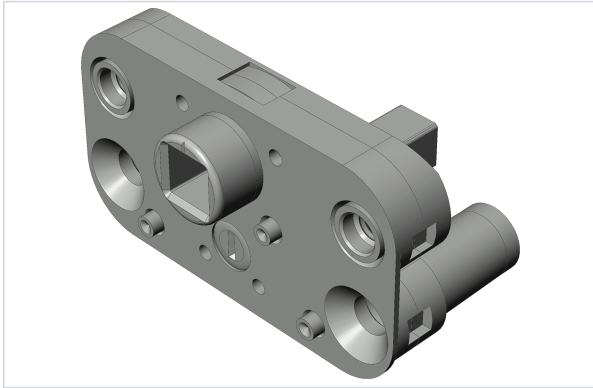

## Renvoi de fouillot SLG 13.5-15.1

[Voir la fiche technique](#)

### Caractéristiques techniques

<b>Matière</b>	Acier galvanisé
<b>Utilisation</b>	Pour fenêtre PVC
<b>Axe du fouillot (mm)</b>	-6
<b>Type d'ouvrant</b>	Oscillo-battant et ouverture à la française