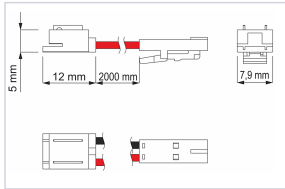

Électricité > Éclairage, ampoules et accessoires > Accessoire d'éclairage >

Connecteur universel pour bande mono

Votre prix : **8,06€** HT

Caractéristiques techniques

Longueur (mm)	2000
Tension d'alimentation (V)	12, 24
Spécificité	Pour LED de largeur 8/10 mm.