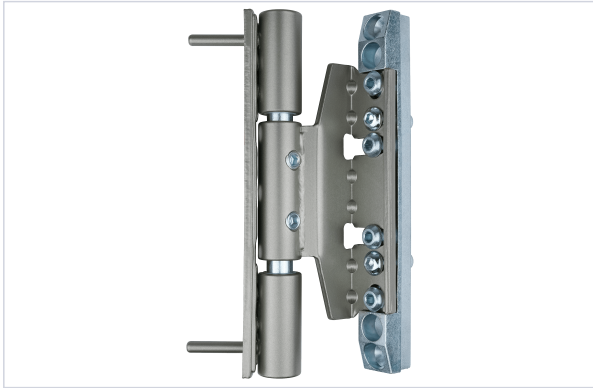

Serrurerie et quincaillerie porte-fenêtre > Accessoires pour la porte > Paumelles >

Paumelle réglable Triacta

Votre prix : **89,58€** HT

[Voir la fiche technique](#)

Caractéristiques produit

Marque	Otlav
Diamètre de l'axe (mm)	13
Aspect finition	Plastifié
Hauteur (mm)	150
Support d'utilisation	PVC
Largeur de la paumelle ouverte (en mm)	36
Spécificité	Réglable en 3 dimensions pour profils avec gorge européenne et axe 13 mm.
Poids maximum du vantail (kg)	160
Diamètre du nœud (mm)	16
Secteur - Page catalogue	

Caractéristiques techniques

RÉFÉRENCE	COLORIS
<u>OTL220</u>	Gris
<u>OTL221</u>	Blanc