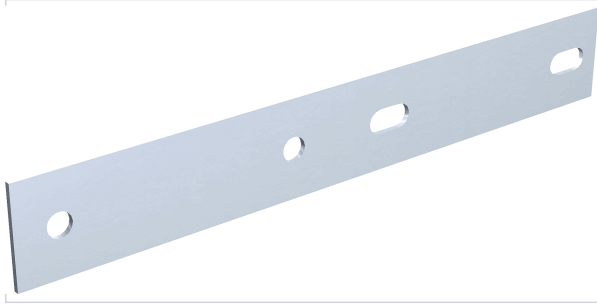

Serrurerie et quincaillerie porte-fenêtre > Poignée de porte > Accessoire pour béquille > Platine >

Platine de raccordement de rail 1709

Votre prix : **5,56€** HT

[Voir la fiche technique](#)

GARANTIE
20
ANS

FABRIQUÉ
EN FRANCE

Caractéristiques techniques

Garantie	20 ans
Norme EN1527-100	Oui
Fabrication française	Oui
Épaisseur (mm)	4
Largeur (mm)	25
Longueur (mm)	129
Matière	Acier
Application	Pour rail.
Type de pose	À visser
Forme de la platine	Rectangle

Caractéristiques produit

Référence	MAT188
Marque	Mantion
Secteur - Page catalogue	7-16