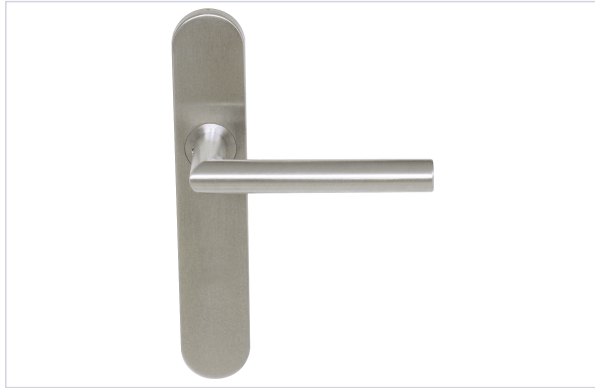

Serrurerie et quincaillerie porte-fenêtre > Poignée de porte > Poignée sur plaque >

## Ensemble Pomerol sur grande plaque

FABRIQUÉ  
EN FRANCE

### Caractéristiques produit

<b>Marque</b>	Eurowale
<b>Entraxe (mm)</b>	70
<b>Matière</b>	Inox 304
<b>Épaisseur maximum du vantail (mm)</b>	45
<b>Modèle</b>	Pomerol
<b>Format</b>	Grande plaque
<b>Carré (mm)</b>	7
<b>Béquilles avec plaques solidaires</b>	Oui
<b>Entraxe de fixation (mm)</b>	195
<b>Épaisseur minimum du vantail (mm)</b>	40
<b>Ressort de rappel</b>	Oui

Longueur de la béquille (mm)	135
Longueur de la plaque (mm)	225
Largeur de la plaque (mm)	42
Épaisseur de la plaque (mm)	8
Saillie (mm)	60
Fabrication française	Oui
Aspect finition	Brossé
Secteur - Page catalogue	3-120