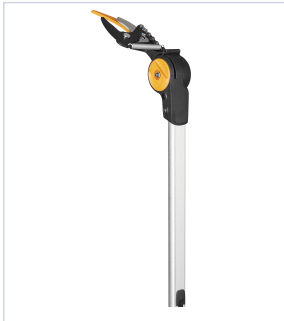

Entretien extérieur > Outil à main espaces verts > Sécateur et coupe-branche >

Coupe-branches multifonctions PowerGear X

FISKARS®

Capacité optimisée pour des coupes jusqu'à Ø 32 mm sur du bois vert.
Tête réglable jusqu'à 230°.
Support de découpe orange pour une meilleure visibilité.

[Voir la fiche technique](#)

Caractéristiques techniques

Revêtement de la lame	PTFE anti-friction
Spécificité	Pour couper facilement toutes les branches, même à la cime des arbres. Permet d'élaguer jusqu'à 6 mètres sans échelle, nettoyer le pied des buissons sans se pencher ou s'agenouiller, tailler le centre des arbustes même épineux ou denses.
Longueur (m)	4,000
Poids (g)	1900,000
Capacité de coupe (mm)	32
Matière de la lame	Acier trempé
Télescopique	Oui

Caractéristiques produit

Référence

FIK061

Marque

Fiskars