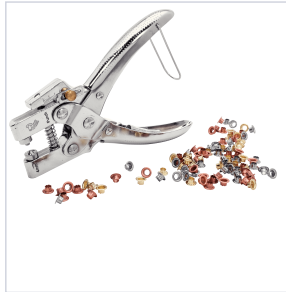

Outillage à main > Outil de coupe > Pince > Pince et tenaille >

Pince a oeillets RP05

Rapid

Votre prix : **41,46€** HT

[Voir la fiche technique](#)

Caractéristiques techniques

Type de pince	Pose d'oeillets
Poids (kg)	0,300
Modèle	RP05
Utilisation	Idéale pour la pose d'oeillets Ø4 mm sur le cuir, les chaussures, la toile et bien d'autres matériaux.
Livré(e) avec	100 oeillets

Caractéristiques produit

Référence	RAW102
Marque	Rapid