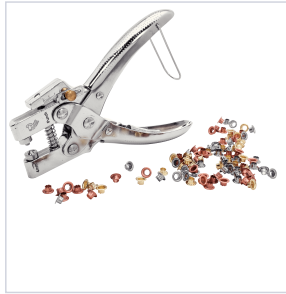

Outillage à main > Outil de coupe > Pince > Pince et tenaille >

## Pince a oeillets RP05

**Rapid**

[Voir la fiche technique](#)

### Caractéristiques techniques

Type de pince	Pose d'oeillets
Poids (kg)	0,300
Modèle	RP05
Utilisation	Idéale pour la pose d'oeillets Ø4 mm sur le cuir, les chaussures, la toile et bien d'autres matériaux.
Livré(e) avec	100 oeillets