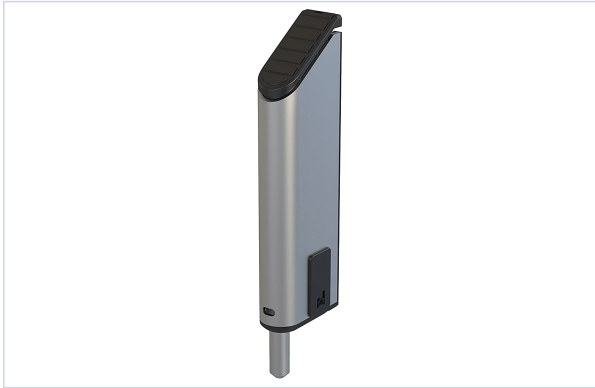

Serrurerie et quincaillerie porte-fenêtre > Serrure et verrou > Verrou > Verrou à coulisse >

Verrou de portail C16067

Votre prix : **84,45€** HT

[Voir la fiche technique](#)

Caractéristiques techniques

Matière	Composite et aluminium
Utilisation	Pour portail
Coloris	Noir, Aluminium
Code couleur	RAL 9005
Course de la tige (mm)	30
Spécificité	Réglage de 30 mm à 70 mm.
Diamètre de la tige (mm)	14
Longueur (mm)	250
Largeur (mm)	62
Type de fixation	À visser

Caractéristiques produit

Référence

TOB751

Marque

Torbel