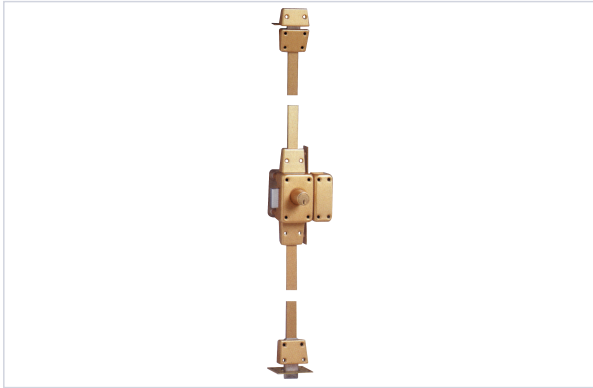

Serrurerie et quincaillerie porte-fenêtre > Serrure et verrou > Verrou > Verrou à cylindre >

Verrou double entree Zenith haut et bas + central

Votre prix : **660,94€** HT

GARANTIE
10
ANS

FABRIQUÉ
EN FRANCE

Caractéristiques produit

Marque	Iseo
Type de verrou	De sureté 3 points
Matière du coffre	Acier embouti 20/10e
Fabrication française	Oui
Longueur du cylindre rond (en mm)	50
Hauteur du coffre (en mm)	97
Largeur du coffre (en mm)	67
Nombre de clés fournies	3
Matière du pêne	Acier chromé
Type de cylindre	Double entrée
Diamètre du cylindre (en mm)	23

Longueur du pêne (en mm)	120
Gâche incluse	Oui
Nombre de goupilles	5
Livré(e) avec	1 paire de tringles.
Coloris	Bronze
Modèle	ZENITH
Articles associés	Possibilité de s'entrouvrant avec la gamme CITY 5G.
Protection anti-crochetage	Oui
Protection anti-arrachement	Oui
Axe de perçage (en mm)	50
Fonctionnalité	Varié
Hauteur de la gâche (en mm)	97
Largeur de la gâche (en mm)	40
Traitement anti-corrosion	Oui
Profil du cylindre	Rond
Garantie	10 ans
Secteur - Page catalogue	1-245

Caractéristiques techniques

RÉFÉRENCE	SENS
<u>CAV102</u>	Droite
<u>CAV103</u>	Gauche