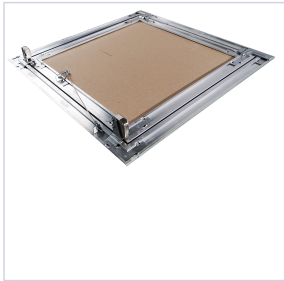

Désenfumage et protection incendie > Système de désenfumage > Trappe >

Trappe de visite par pression

Votre prix : **155,81€** HT

Caractéristiques techniques

Épaisseur de la plaque de plâtre (en mm)	12,50
Largeur (mm)	800
Hauteur (mm)	800
Type de pose	Au plafond, Murale
Coloris	Blanc
Matière	Aluminium
Fermeture/Ouverture	ouverture par pression

Caractéristiques produit

Référence	NOO035
Marque	Isopractic