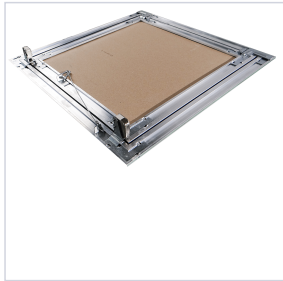

## Trappe de visite par pression

### Caractéristiques techniques

Épaisseur de la plaque de plâtre (en mm)	12,50
Largeur (mm)	800
Hauteur (mm)	800
Type de pose	Au plafond, Murale
Coloris	Blanc
Matière	Aluminium
Fermeture/Ouverture	ouverture par pression