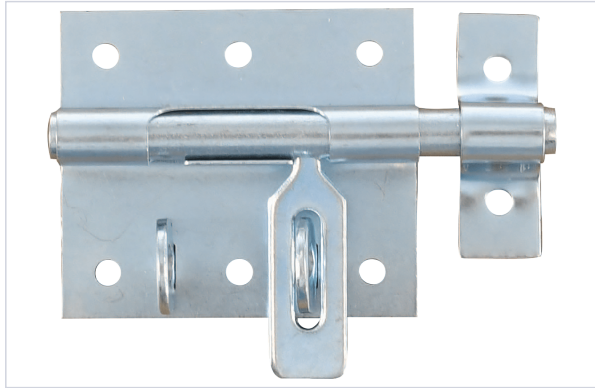

Promium, le choix des pros > Serrure et verrou > Nouveautés >

Verrou de box Promium

[Voir la fiche technique](#)

Caractéristiques produit

Marque	Promium
Gâche incluse	Oui
Matière	Acier zingué
Utilisation	Intérieur / Extérieur
Type de gâche	À pattes
Type de fixation	À visser
Avec porte cadenas	Oui
Secteur - Page catalogue	