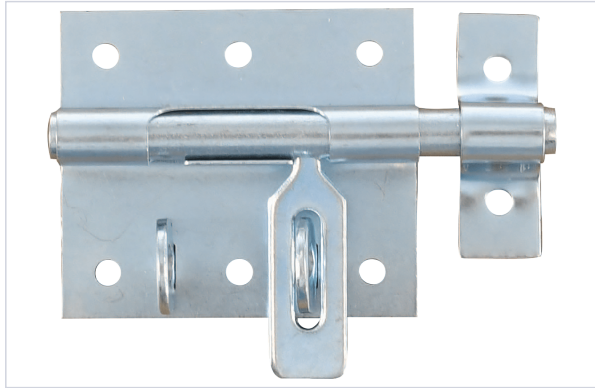

## Verrou de box Promium

[Voir la fiche technique](#)

### Caractéristiques produit

<b>Marque</b>	Promium
<b>Gâche incluse</b>	Oui
<b>Matière</b>	Acier zingué
<b>Utilisation</b>	Intérieur / Extérieur
<b>Type de gâche</b>	À pattes
<b>Type de fixation</b>	À visser
<b>Avec porte cadenas</b>	Oui
<b>Secteur - Page catalogue</b>	