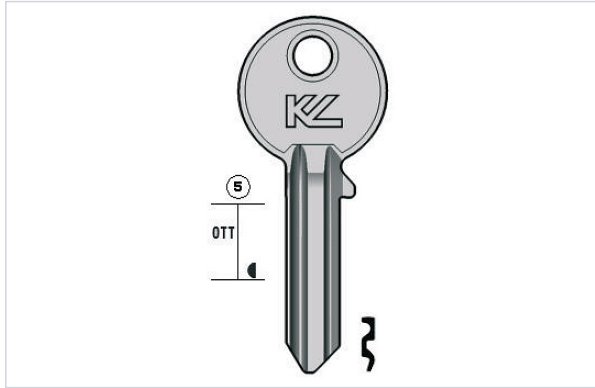

Serrurerie et quincaillerie porte-fenêtre > Cylindre et clé > Ebauche de clé >

Ebauche de cle Iseo

Caractéristiques produit

Marque	Keyline
Secteur - Page catalogue	1-68

Caractéristiques techniques

RÉFÉRENCE	PROFIL DE CLÉ	MATIÈRE	PRIX
KEY014	ISE5D	Acier	0,91 €
KEY050	ISE5S	Acier	2,04 €
KEY089	ISE15	Laiton	6,02 €