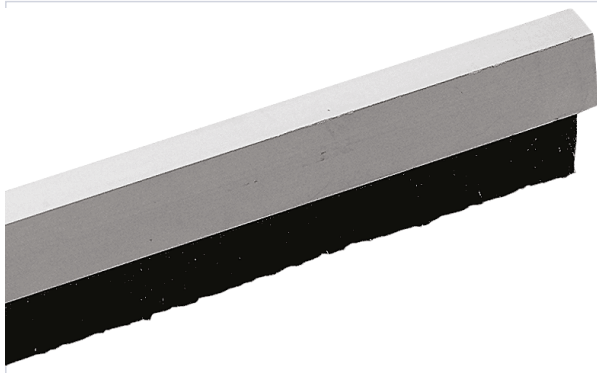

Quincaillerie du bâtiment > Profil, seuil, cornière > Bas de porte >

## Profil bas de porte IDS BA

Fixation invisible.

Votre prix : **46,96€** HT

### Caractéristiques techniques

Longueur du profil (en mm)	1000
Aspect finition	Anodisé
Type de pose	À visser
Matière du profil	Aluminium
Livré(e) avec	Vis.