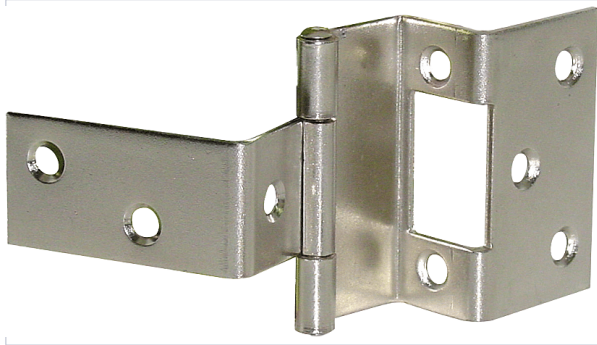

Serrurerie et quincaillerie porte-fenêtre > Ferrure de porte et meuble > Quincaillerie de la porte > Charnière >

Charniere a equerre

Votre prix : **4,80€** HT

Caractéristiques techniques

Matière	Acier
Hauteur de lame (en mm)	55
Longueur totale (en mm)	111,5
Diamètre des trous de fixation (en mm)	5
Aspect finition	Nickelé
Type de fixation	À visser

Caractéristiques produit

Référence	LUD058
Marque	Ludmann