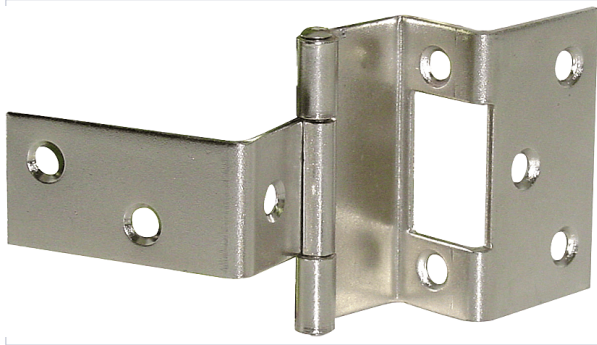

Agencement et aménagement > Ferrure de meuble > Charnière >

Charniere a equerre

Caractéristiques techniques

Matière	Acier
Hauteur de lame (mm)	55
Longueur totale (mm)	111,5
Diamètre des trous de fixation (en mm)	5
Aspect finition	Nickelé
Type de fixation	À visser

Caractéristiques produit

Référence	LUD058
Marque	Ludmann