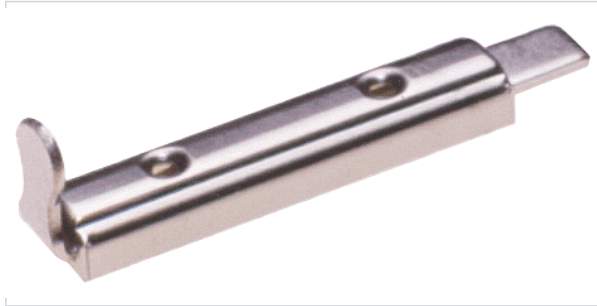

Serrurerie et quincaillerie porte-fenêtre > Serrure et verrou > Verrou > Verrou à coulisse >

Verrou de meuble

Votre prix : **1,21€** HT

Caractéristiques produit

Marque	Ludmann
Type de fixation	À visser
Largeur (mm)	13,50
Longueur (mm)	60
Course de la tige (mm)	12,50
Utilisation	Pour meuble
Secteur - Page catalogue	

Caractéristiques techniques

RÉFÉRENCE	ASPECT FINITION
LUD015	Nickelé
LUD016	Laitonné