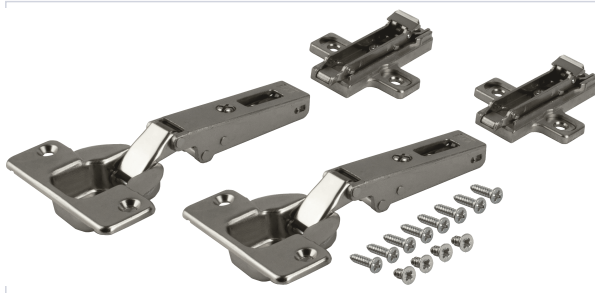

Agencement et aménagement > Aménagement de cuisine > Charnière >

Kit charniere invisible

Votre prix : **58,95€** HT

Caractéristiques techniques

Utilisation	Pour à recouvrement partiel en applique de 19,0mm maximum
Épaisseur maximum du vantail (mm)	31,8
Articles associés	Pour système 1432 / 1313
Composition	• 2 charnières clipsables zinguées Salice de 40mm • 2 plaques de montage de 3mm • Quincaillerie de montage et capuchon avec logo Accuride
Épaisseur minimum du vantail (mm)	20,60

Caractéristiques produit

Référence	ACU601
Marque	Accuride