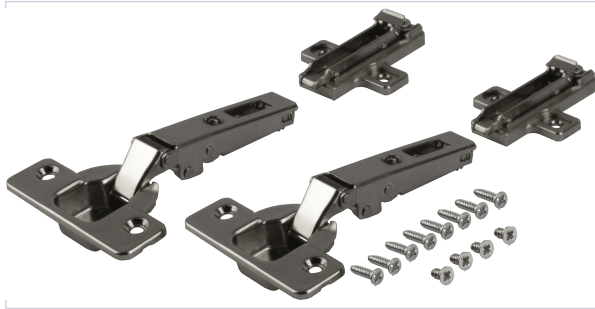

Agencement et aménagement > Aménagement de cuisine > Charnière >

Kit charniere invisible

Votre prix : **48,22€** HT

Caractéristiques techniques

Utilisation	Pour portes encastrées
Épaisseur maximum du vantail (mm)	20,6
Articles associés	Pour système 1432 / 1312
Composition	<ul style="list-style-type: none"> • 2 charnières clipsables Salice de 35mm • 2 plaques de montage • Quincaillerie de montage et capuchon avec logo Accuride
Épaisseur minimum du vantail (mm)	19

Caractéristiques produit

Référence	ACU600
Marque	Accuride