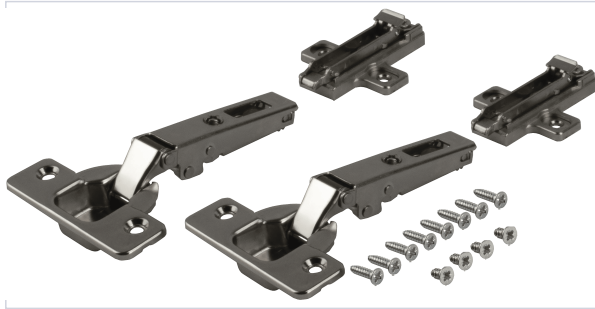

## Kit charniere invisible

### Caractéristiques techniques

<b>Utilisation</b>	Pour portes encastrées
<b>Épaisseur maximum du vantail (mm)</b>	20,6
<b>Articles associés</b>	Pour système 1432 / 1312
<b>Composition</b>	<ul style="list-style-type: none"> <li>• 2 charnières clipsables Salice de 35mm</li> <li>• 2 plaques de montage</li> <li>• Quincaillerie de montage et capuchon avec logo Accuride</li> </ul>
<b>Épaisseur minimum du vantail (mm)</b>	19