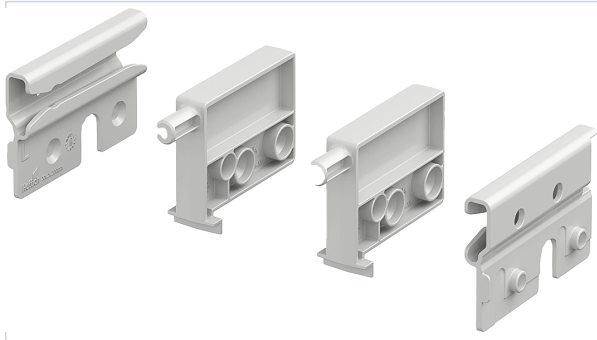

Agencement et aménagement > Aménagement de cuisine > Accessoire pour tiroir > Accessoire pour coulisse >

Kit de dispositifs de verrouillage pour tablettes

Votre prix : **27,38€** HT

[Voir la fiche technique](#)

Caractéristiques techniques

Descriptif	Dispositif de verrouillage facile à monter ultérieurement pour les tablettes. À auto-encliquetage en cas de sortie complète. Auto-déverrouillage en cas de force d'insertion définie Remplace le clip d'enfichage, sinon nécessaire 1 logement, à droite et à gauche, et 2 goujons sont respectivement nécessaires par tablette
Composition	<ul style="list-style-type: none"> • 1 pièce de logement, à droite et à gauche • 2 goujons
Type de coulisse	Actro, Quadro
Sens	Droite et gauche
Coloris	Blanc

Caractéristiques produit

Référence	HET8955
------------------	----------------

Marque

Hettich