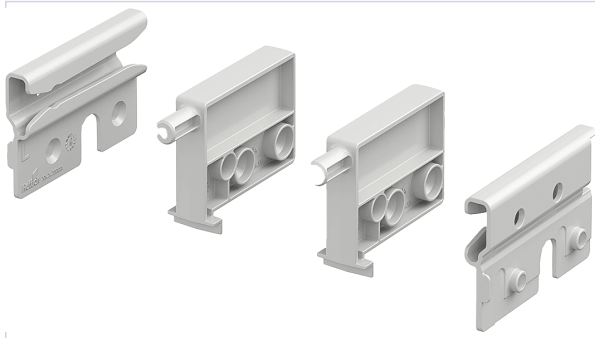

Agencement et aménagement > Aménagement de cuisine > Accessoire pour tiroir > Accessoire pour coulisse >

Kit de dispositifs de verrouillage pour tablettes

[Voir la fiche technique](#)

Caractéristiques techniques

Descriptif	Dispositif de verrouillage facile à monter ultérieurement pour les tablettes. À auto-encliquetage en cas de sortie complète. Auto-déverrouillage en cas de force d'insertion définie Remplace le clip d'enfichage, sinon nécessaire 1 logement, à droite et à gauche, et 2 goujons sont respectivement nécessaires par tablette
Composition	<ul style="list-style-type: none"> • 1 pièce de logement, à droite et à gauche • 2 goujons
Type de coulisse	Actro, Quadro
Sens	Droite et gauche
Coloris	Blanc

Caractéristiques produit

Référence	HET8955
------------------	----------------

Marque

Hettich