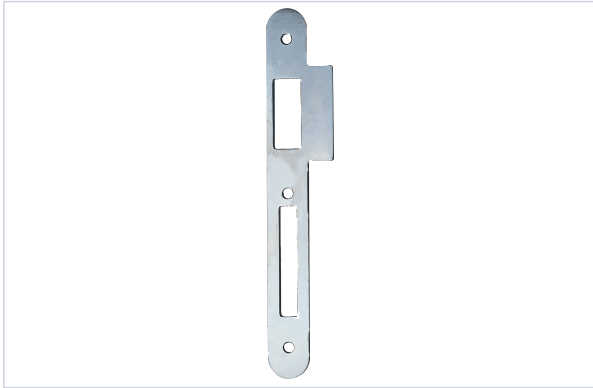

Produits exclusifs Trenoïs > Serrure et verrou > Nouveautés >

## Gache double Promium

**PROMIUM**  
LE CHOIX DES PROS

Votre prix : **0,99€** HT

[Voir la fiche technique](#)

### Caractéristiques techniques

Matière	Acier
Type d'empênage	Double
Sens	Réversible
Forme des bouts	Ronds
Entraxe de fixation (mm)	72
Longueur (mm)	175
Largeur (mm)	20
Type de gâche	Plate
Aspect finition	Zingué
Articles associés	Pour serrure <b>TSA541, TSA542, TSA543, TSA545, TSA546</b> et <b>TSA547</b>

## Caractéristiques produit

---

Référence	<b>TSA550</b>
Marque	Promium