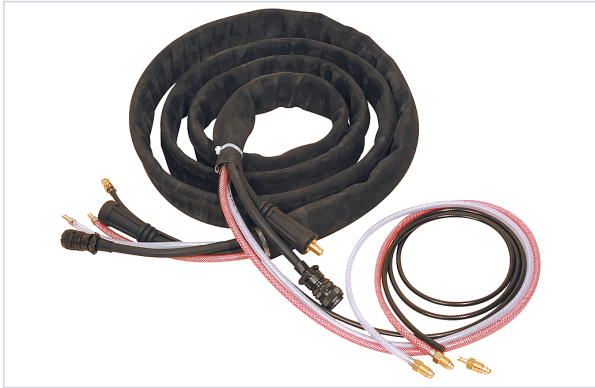

Soudage > Gaz et raccord > Raccordement >

## Faisceau de liaison Eau

**LINCOLN**  
**ELECTRIC**

Votre prix : **1 342,47€** HT

### Caractéristiques techniques

Articles associés	Pour générateur mig-mag Powertec i350S <b>LIO350</b> , i420S <b>LIO420</b> et i500S <b>LIO500</b> .
Contenance	1 pc
Longueur (m)	5,000