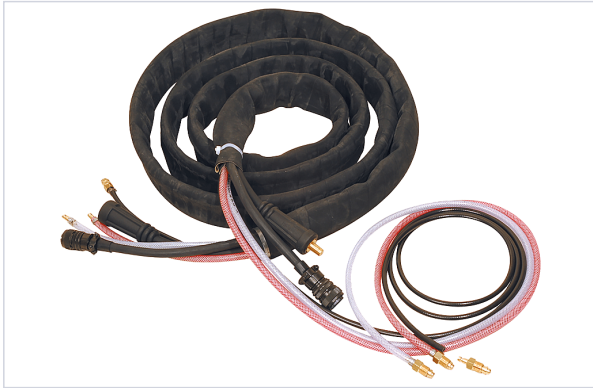

Soudage > Gaz et raccord > Raccordement >

Faisceau de liaison Eau

Caractéristiques techniques

Articles associés	Pour générateur mig-mag Powertec i350S LIO350 , i420S LIO420 et i500S LIO500 .
Contenance	1 pc
Longueur (m)	5,000

Caractéristiques produit

Référence	LIO0376
Marque	Lincoln