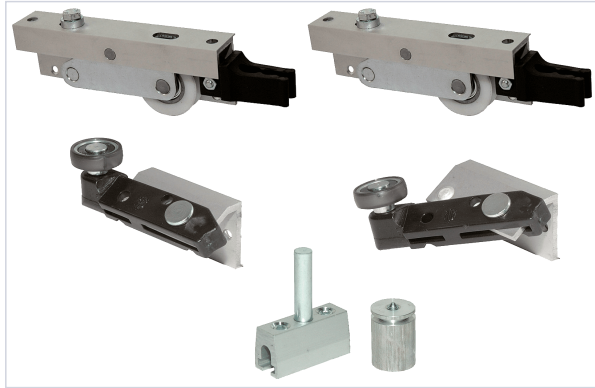

Agencement et aménagement > Aménagement de dressing et placard > Garniture de coulissant d'agencement >

Kit garnitures 574.100

ARLU

Votre prix : **242,20€** HT

Caractéristiques techniques

Capacité de charge (en kg)	50
Utilisation	Pour panneau arrière

Caractéristiques produit

Référence	LOU330
Marque	Arlu