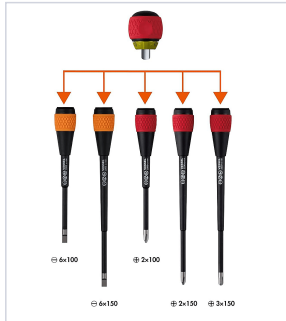

Outillage à main > Outil de serrage > Tournevis >

Lame de remplacement tournevis plat Ball Grip

LE 

Lame mince de 6 mm pour atteindre les endroits exigus.

Caractéristiques produit

Marque	Vessel
Magnétique	Oui
Forme de l'empreinte	Phillips
Matière de la tige	Acier
Secteur - Page catalogue	

Caractéristiques techniques

RÉFÉRENCE	DIMENSION DE L'EMPREINTE	LONGUEUR DE LA TIGE (MM)	PRIX
VES0125	PH2	100	10,05 €
VES0135	PH2	150	12,00 €

RÉFÉRENCE	DIMENSION DE L'EMPREINTE	LONGUEUR DE LA TIGE (MM)	PRIX
<u>VES0145</u>	PH3	150	12,00 €