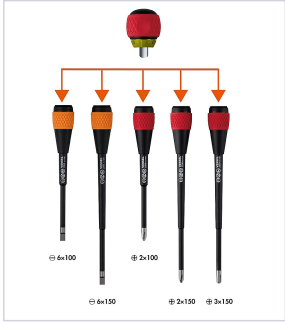

Outillage à main > Outil de serrage > Tournevis >

Lame de remplacement tournevis plat Ball Grip

LE

Lame mince de 6 mm pour atteindre les endroits exigus.

Caractéristiques produit

Marque	Vessel
Magnétique	Oui
Forme de l'empreinte	Phillips
Matière de la tige	Acier
Secteur - Page catalogue	

Caractéristiques techniques

RÉFÉRENCE	DIMENSION DE L'EMPREINTE	LONGUEUR DE LA TIGE (MM)
VES0125	PH2	100
VES0135	PH2	150

RÉFÉRENCE

**DIMENSION DE
L'EMPREINTE**

**LONGUEUR DE LA
TIGE (MM)**

VES0145

PH3

150