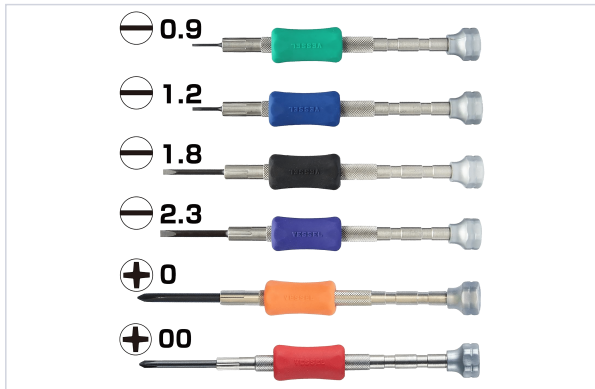

Outillage à main > Outil de serrage > Tournevis >

Jeu de 6 tournevis de precision

[Voir la fiche technique](#)

Caractéristiques techniques

Utilisation	Spécial petites vis de précision
Forme de l'empreinte	Plate, Phillips
Composition	<ul style="list-style-type: none"> - TD-51 Fente 0.9 - TD-51 Fente 1.2 - TD-51 Fente 1.8 - TD-51 Fente 2.3 - TD-51 Philips PH00 - TD-51 Philips PH0
Matière du manche	Acier
Nombre de tournevis	6
Matière de la tige	Acier

Caractéristiques produit

Référence

VES002

Marque

Vessel