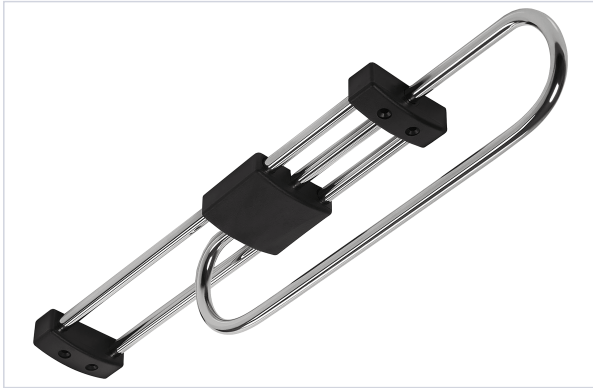

## Porte-cintres coulissant

### Caractéristiques produit

Marque	Junker
Coloris	Noir, Chromé
Secteur - Page catalogue	

### Caractéristiques techniques

RÉFÉRENCE	LONGUEUR (MM)	LONGUEUR OUVERTE MAXIMUM (MM)	LONGUEUR OUVERTE MINIMUM (MM)	PRIX
<a href="#"><u>JKR080</u></a>	300	325	470	10,21 €
<a href="#"><u>JKR081</u></a>	350	375	520	11,70 €
<a href="#"><u>JKR082</u></a>	400	425	570	13,41 €
<a href="#"><u>JKR083</u></a>	450	475	620	15,18 €
<a href="#"><u>JKR084</u></a>	500	525	670	16,29 €