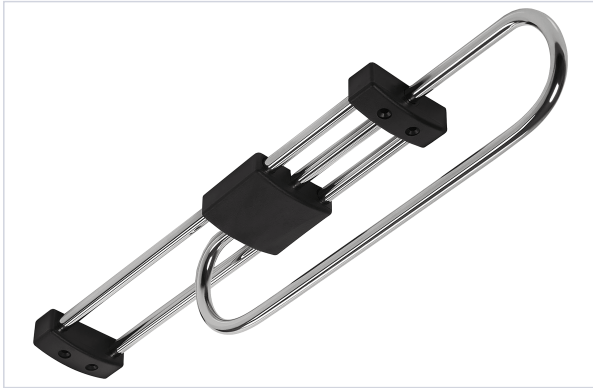

Porte-cintres coulissant

Caractéristiques produit

Marque	Junker
Coloris	Noir, Chromé
Secteur - Page catalogue	

Caractéristiques techniques

RÉFÉRENCE	LONGUEUR (MM)	LONGUEUR OUVERTE MAXIMUM (MM)	LONGUEUR OUVERTE MINIMUM (MM)
<u>JKR080</u>	300	325	470
<u>JKR081</u>	350	375	520
<u>JKR082</u>	400	425	570
<u>JKR083</u>	450	475	620
<u>JKR084</u>	500	525	670