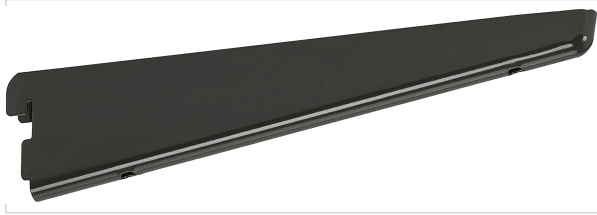

Agencement et aménagement > Aménagement de dressing et placard > Console et support pour tablette >

## Console pour cremaillere a double perforation

### Caractéristiques produit

<b>Marque</b>	Elfa France
<b>Matière</b>	Acier
<b>Coloris</b>	Gris graphite
<b>Aspect finition</b>	Époxy
<b>Utilisation</b>	Pour tube de penderie
<b>Secteur - Page catalogue</b>	