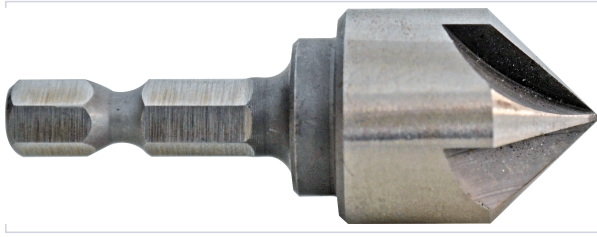

Fraise a chanfreiner interieur

Votre prix : **54,90€** HT