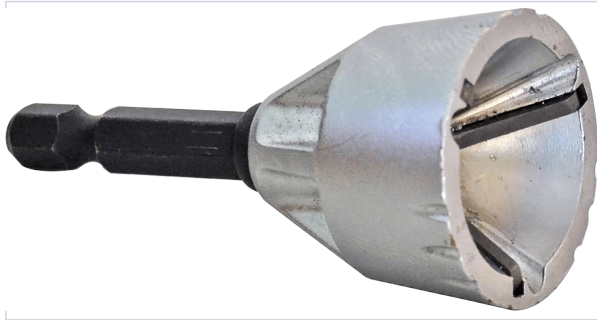

Fraise a chanfreiner extérieur

[Voir la fiche technique](#)

Caractéristiques techniques

Utilisation	Pour le nettoyage et l'ébavurage des tiges filetés de Ø 4 à 19 mm et goujon.
Type de fraise	Fraise à chanfreiner
Type de denture	Carbure
Type de porte-outils pour outillage	Hexagonal de 6,35 mm
Type de matériaux	Acier, Cuivre, Laiton, Plastique

Caractéristiques produit

Référence	ALP020
------------------	---------------