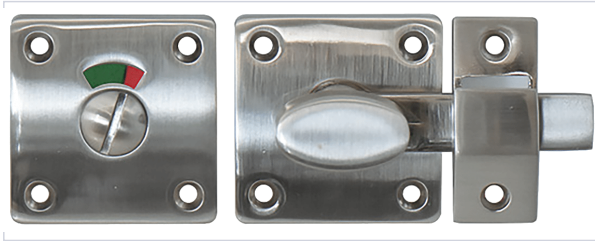

Serrurerie et quincaillerie porte-fenêtre > Serrure et verrou > Verrou > Verrou à coulisse >

Verrou targette a fleau a condamnation avec voyant

Votre prix : **53,87€** HT

[Voir la fiche technique](#)

Caractéristiques techniques

Livré(e) avec	2 carrés de 6 x 33 et 6 x 59 et vis de fixation.
Matière	Zamak
Épaisseur maximum du vantail (mm)	40
Largeur de la platine (en mm)	53
Hauteur de la platine (mm)	53
Longueur de la tige (mm)	64

Caractéristiques produit

Référence	EUR425
Marque	Eurowale