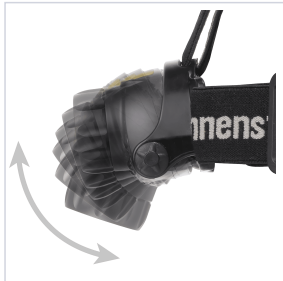

Électricité > Éclairage, ampoules et accessoires > Projecteur et lampe >

Lampe frontale LED LUX PREMIUM SL401AF

Votre prix : **104,58€** HT

GARANTIE
2
A N S

Caractéristiques techniques

Indice de protection (IP)	IP 44
Livré(e) avec	1 câble de rechargement.
Matière	Plastique
Garantie	2 ans
Coloris	Noir
Puissance lumineuse (en lm)	400
Type d'ampoule	LED
Orientable	Oui
Nombre de leds	1
Modèle	LUX PREMIUM SL401AF

Temps de charge (en h)	4
Type de câble électrique	USB C
Longueur (mm)	84
Poids (kg)	0,170
Portée d'éclairage (en m)	80
Tension d'alimentation (V)	3,7
Type de batterie	Li-Ion
Hauteur (mm)	1150
Largeur (mm)	61
Type d'alimentation	Sur batterie
Autonomie de la batterie / pile	50
Chargeur inclus	Oui