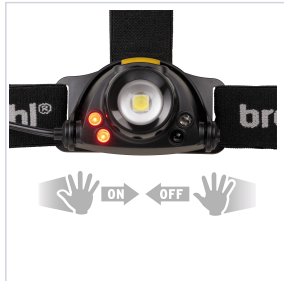

Électricité > Éclairage, ampoules et accessoires > Projecteur et lampe >

Lampe frontale LED LUX PREMIUM SL401AF

Votre prix : **104,58€** HT

GARANTIE
2
A N S

Caractéristiques techniques

Indice de protection (IP)	IP 44
Livré(e) avec	1 câble de rechargement.
Matière	Plastique
Garantie	2 ans
Coloris	Noir
Puissance lumineuse (en lm)	400
Type d'ampoule	LED
Orientable	Oui
Nombre de leds	1
Modèle	LUX PREMIUM SL401AF

Temps de charge (en h)	4
Type de câble électrique	USB C
Longueur (mm)	84
Poids (kg)	0,170
Portée d'éclairage (en m)	80
Tension d'alimentation (V)	3,7
Type de batterie	Li-Ion
Hauteur (mm)	1150
Largeur (mm)	61
Type d'alimentation	Sur batterie
Autonomie de la batterie / pile	50
Chargeur inclus	Oui