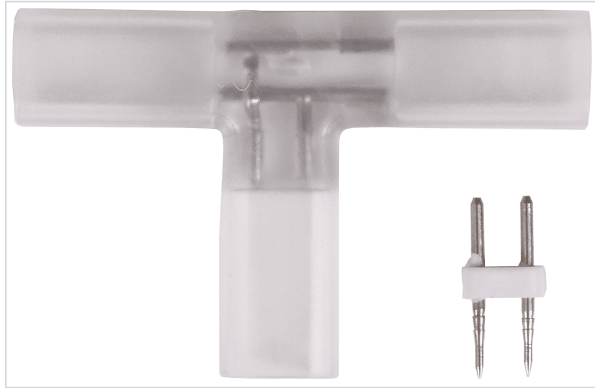

Électricité > Éclairage, ampoules et accessoires > Accessoire d'éclairage >

Connecteur T plat pour ruban LED

WILMART

Caractéristiques techniques

Articles associés	Pour ruban LED WIL720 .
Contenance	5 pcs

Caractéristiques produit

Référence	WIL726
Marque	Wilmart