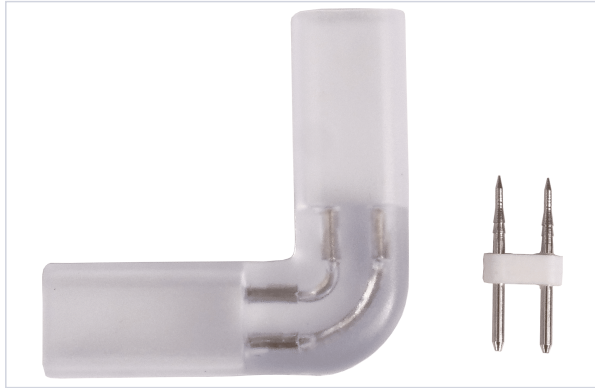

Électricité > Éclairage, ampoules et accessoires > Accessoire d'éclairage >

Connecteur L plat pour ruban LED

WILMART

Votre prix : **36,40€** HT

Caractéristiques techniques

Articles associés	Pour ruban LED WIL720 .
Contenance	5 pcs

Caractéristiques produit

Référence	WIL725
Marque	Wilmart