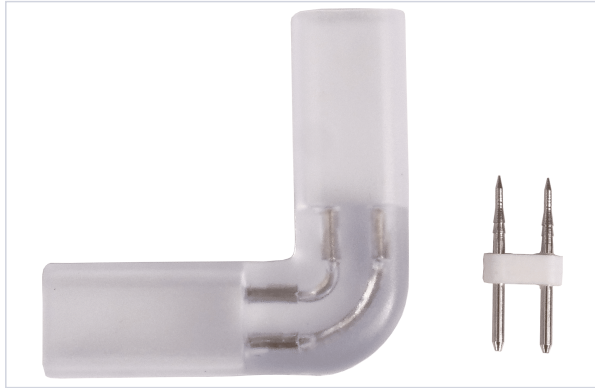

Électricité > Éclairage, ampoules et accessoires > Accessoire d'éclairage >

## Connecteur L plat pour ruban LED

**WILMART**

Votre prix : **36,40€** HT

### Caractéristiques techniques

Articles associés	Pour ruban LED <b>WIL720</b> .
Contenance	5 pcs