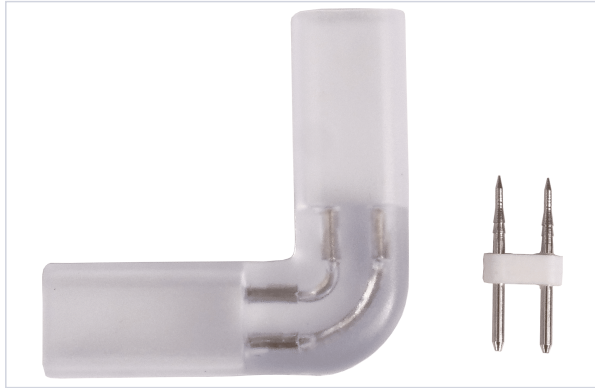

Électricité > Éclairage, ampoules et accessoires > Accessoire d'éclairage >

Connecteur L plat pour ruban LED

WILMART

Caractéristiques techniques

Articles associés	Pour ruban LED WIL720 .
Contenance	5 pcs

Caractéristiques produit

Référence	WIL725
Marque	Wilmart