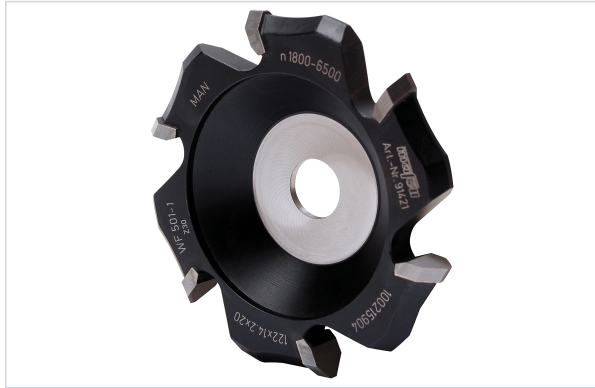

Outillage électroportatif > Accessoires d'outillage électroportatif > Accessoire pour fraiseuse, lamelleuse, rainureuse, tourillonneuse > Fraise >

## Fraise a plaques en aluminium MF-AF 90

Votre prix : **670,64€** HT

### Caractéristiques techniques

Diamètre de l'alésage (mm)	20
Angle (en °)	90
Type de matériaux	Aluminium
Diamètre de la fraise (en mm)	122
Type de fraise	Fraise à rainurer
Utilisation	Pour rainures en V jusqu'à une profondeur de fraisage de 8 mm.
Livré(e) avec	2 positionneurs de coupe et 1 défecteur de coupe