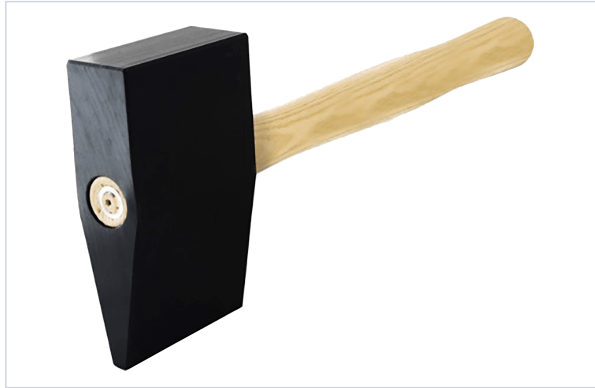

Outillage à main > Outil de démolition > Marteau et masse > Marteau >

Marteau de ferblantier angulaire

[Voir la fiche technique](#)

Caractéristiques techniques

Matière du manche	PVC
Largeur de la tête (en mm)	85

Caractéristiques produit

Référence	CFA022
Marque	Edma