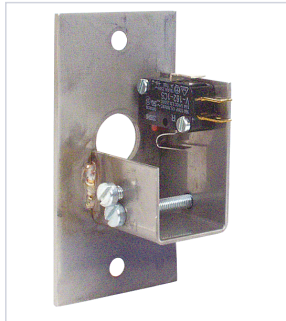

Électricité > Contacteurs et claviers > Contacteur à clé >

Contacteur a cle SUPEURO

Votre prix : **115,72€** HT

[Voir la fiche technique](#)

Caractéristiques techniques

Spécificité	Sur un poteau technique à cylindre européen sur platine inox.
Contact NO	Oui
Contact NF	Oui
Type de pose	À encastrer
Type de contacteur	Marche/Arrêt 1 sortie 90°
Épaisseur (en mm)	45
Hauteur (mm)	100
Largeur (mm)	50

Caractéristiques produit

JGI051

Référence	
Marque	Soone
Secteur - Page catalogue	2-118