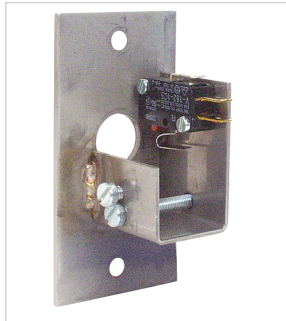

Électricité > Contacteurs et claviers > Contacteur à clé >

Contacteur a cle SUPEURO

[Voir la fiche technique](#)

Caractéristiques techniques

Spécificité	Sur un poteau technique à cylindre européen sur platine inox.
Contact NO	Oui
Contact NF	Oui
Type de pose	À encastrer
Type de contacteur	Marche/Arrêt 1 sortie 90°
Épaisseur (en mm)	45
Hauteur (mm)	100
Largeur (mm)	50

Caractéristiques produit

JGI051

Référence

Marque

Soone

Secteur - Page catalogue

2-118