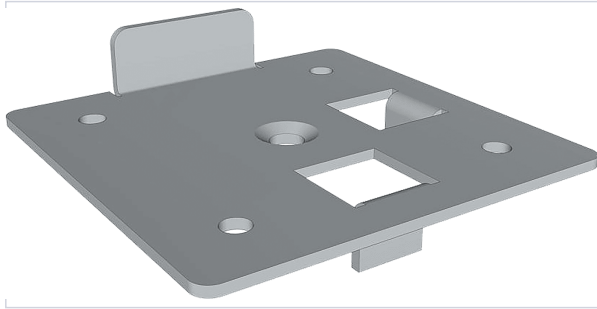

Agencement et aménagement > Aménagement de cuisine > Support de fixation >

Support avec butee pour dalles CONNECTSTONE C+

Votre prix : **20,01€** HT

[Voir la fiche technique](#)

Caractéristiques techniques

Épaisseur (mm)	3
Longueur (mm)	120
Largeur (mm)	120

Caractéristiques produit

Référence	WEA027
Marque	Weasyfix