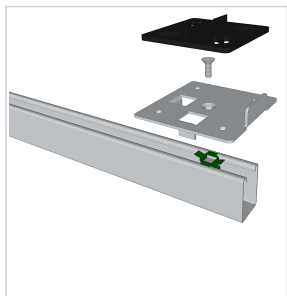

Agencement et aménagement > Aménagement de cuisine > Support de fixation >

Support avec butee pour dalles CONNECTSTONE C+

Votre prix : **20,01€** HT

[Voir la fiche technique](#)

Caractéristiques techniques

Épaisseur (mm)	3
Longueur (mm)	120
Largeur (mm)	120

Caractéristiques produit

Référence	WEA027
Marque	Weasyfix