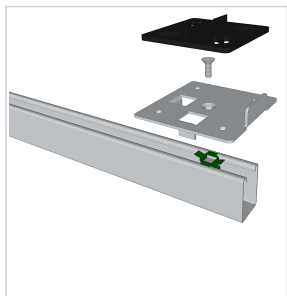

Agencement et aménagement > Aménagement de cuisine > Support de fixation >

Support avec butee pour dalles CONNECTSTONE C+

[Voir la fiche technique](#)

Caractéristiques techniques

Épaisseur (mm)	3
Longueur (mm)	120
Largeur (mm)	120

Caractéristiques produit

Référence	WEA027
Marque	Weasyfix