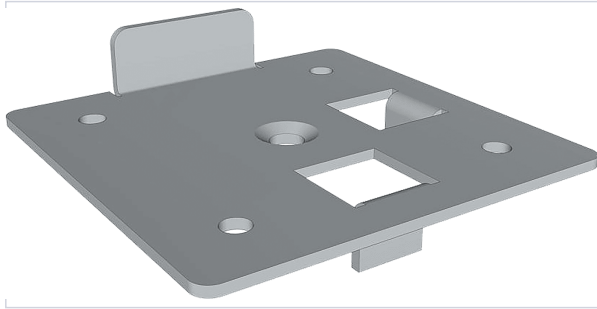

Agencement et aménagement > Aménagement de cuisine > Support de fixation >

Support avec butee pour dalles CONNECTSTONE C+

[Voir la fiche technique](#)

Caractéristiques techniques

Épaisseur (mm)	3
Longueur (mm)	120
Largeur (mm)	120

Caractéristiques produit

Référence	WEA027
Marque	Weasyfix